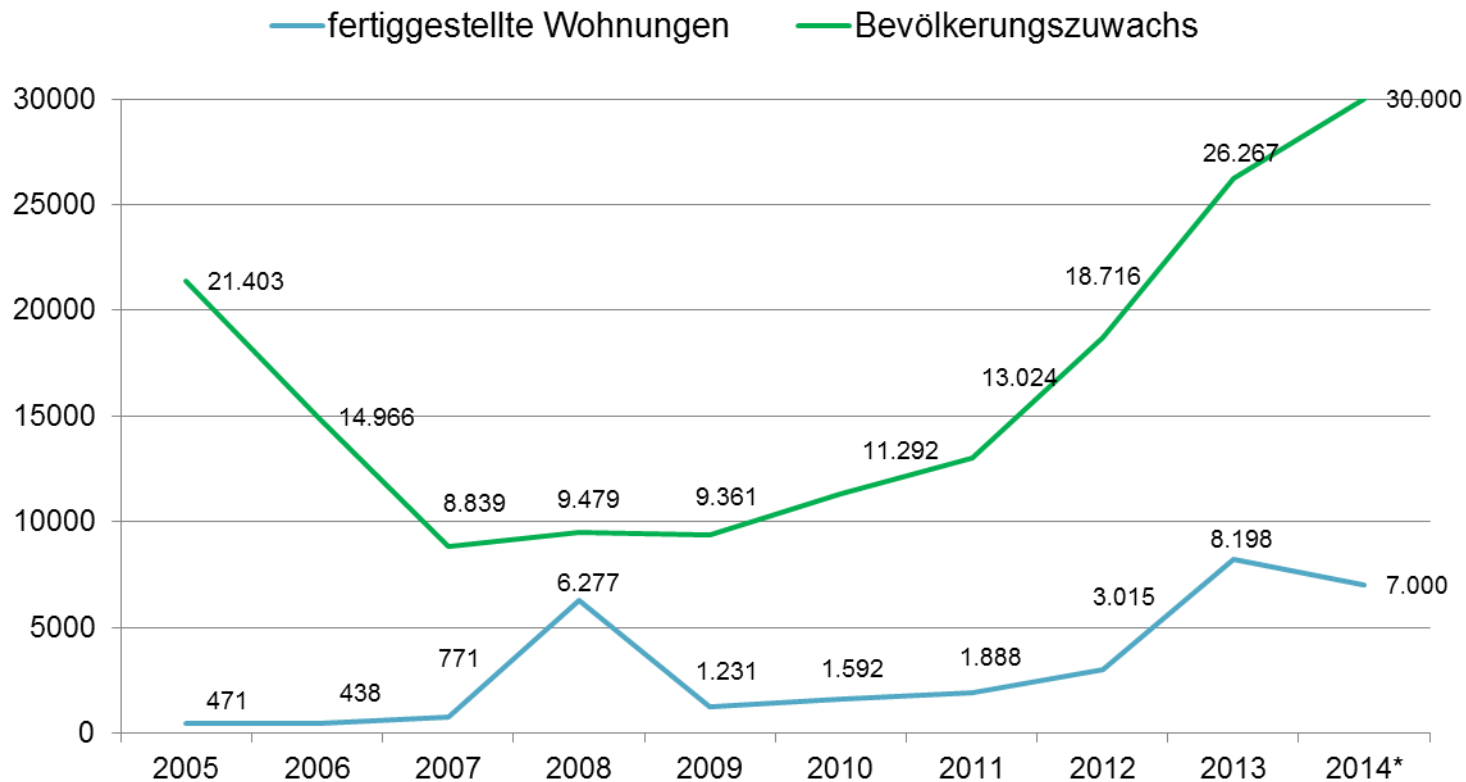

FERTIGGESTELLTE WOHNUNGEN IN NEUEN GEBÄUDEN

WIEN 2005 - 2014

Quelle: Statistik Austria, 17.11.2014 (Wohnungen) und 28.05.2014 (Bevölkerung); * 2014: Schätzung MIBA
 Zum Berichtsjahr 2008 wurden wegen fehlender Informationen viele nicht korrekte zeitliche Zuordnungen vorgenommen.